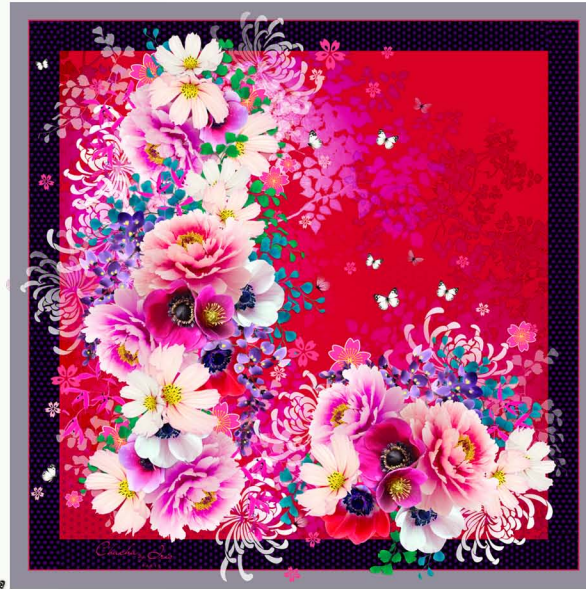

CARS-PEONI Peony