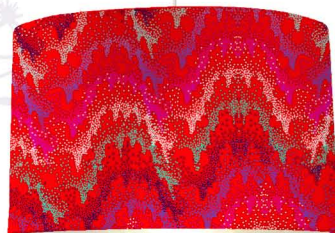

Diameter 25 cm height 20 cm

Diameter 35 cm height 20 cm

Diameter 45 cm height 25 cm

French manufacturing

AJCS-KITAI Kitami

AJCS-REGL2 Réglisse

AJCS-SHAD1 SHADOW

AJCS-FLORI1 Florine