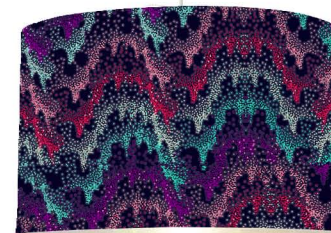

Diameter 25 cm height 20 cm

Diameter 35 cm height 20 cm

Diameter 45 cm height 25 cm

French manufacturing

AJCS-KITAI Kitami

AJCS-REGL2 Réglisse

AJCS-SHAD1 SHADOW

AJCS-FLORI1 Florine

AJCS-SERP1 Serpentine

AJCS-BOHE1 Bohème

AJCS-SERP2 Serpentine

AJCS-ELOG2 Eloge

AJCS-CELE1 Celeste

AJCS-SERE1 Serenade

AJCS-EDEN1 Eden

AJCS-SOLA1 Solaris

ABAT-JOUR | LAMPSHADES

AJCS-SUZEI Suzette

AJCS-MELOI Mélodie

AJCS-CANDI Candy

AJCS-OND11 Ondine

AJCS-POPPI Poppy

AJCS-BLOOI Bloom

AJCS-SAFRI Safran