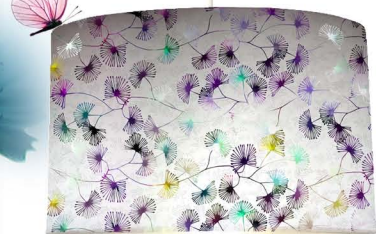

AJCS-KITAI Kitami