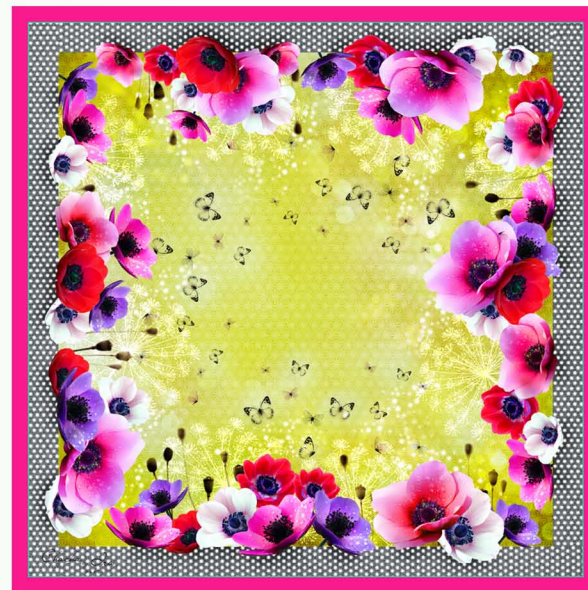

CARS-SESAI Sésame